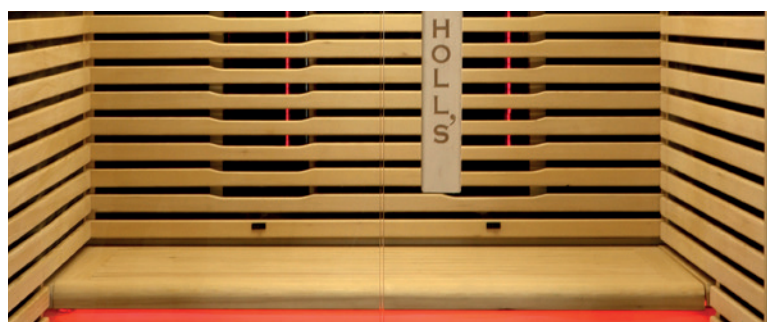

# CANOPIÉE 2

ÉMETTEURS INTÉGRÉS

ÉMETTEUR DE SOL EFFET VERRE GIVRÉ

PUISSANCE QUARTZ VARIABLE

CANOPIÉE 2	
Référence	HL-CNP02
Nombre de places	2 places assises
Dimensions	140 x 125 x 190 cm
Émetteurs Dual Healthy	x2
Panneaux carbone	x5
Émetteurs d'ambiance au sol	x1
Puissance totale	2150 W
Structure et boiseries	Épicéa du Canada
Équipements et accessoires	Éclairage intérieur Chromothérapie LED 7 couleurs Audio MP3 bluetooth avec haut-parleur par résonance Purificateur d'air automatique pour assainir l'air Porte magazine, porte boisson, support pour smartphone et support de serviette Porte en verre sécurisée avec poignée bois
Poids	
Garanties	Électrique 2 ans - Boiserie 10 ans