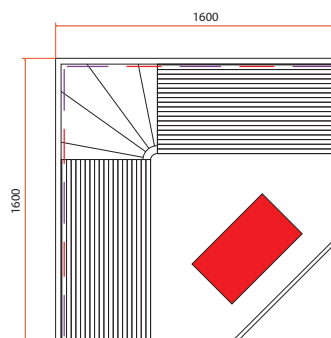

CANOPIÉE 3C

3-4

4
Quartz
Magnesium

6
Carbone

	CANOPIÉE 3C
Référence	HL-CNP03C
Nombre de places	3 - 4 places assises
Dimensions	160 x 160 x 190 cm
Émetteurs Dual Healthy	x4
Panneaux carbone	x6
Émetteurs d'ambiance au sol	x1
Puissance totale	3250 W
Structure et boiseries	Épicéa du Canada
Équipements et accessoires	Éclairage intérieur Chromothérapie LED 7 couleurs Audio MP3 bluetooth avec haut-parleur par résonance Purificateur d'air automatique pour assainir l'air Porte magazine, porte boisson, support pour smartphone et support de serviette Porte en verre sécurisée avec poignée bois
Poids	
Garanties	Électrique 2 ans - Boiserie 10 ans