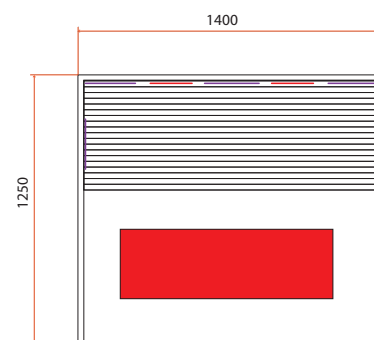

CANOPIÉE 2

CANOPIÉE 2	
Référence	HL-CNP02
Nombre de places	2 places assises
Dimensions	140 x 125 x 190 cm
Émetteurs Dual Healthy	x2
Panneaux carbone	x5
Émetteurs d'ambiance au sol	x1
Puissance totale	2150 W
Structure et boiseries	Épicéa du Canada
Équipements et accessoires	Éclairage intérieur Chromothérapie LED 7 couleurs Audio MP3 bluetooth avec haut-parleur par résonance Purificateur d'air automatique pour assainir l'air Porte magazine, porte boisson, support pour smartphone et support de serviette Porte en verre sécurisée avec poignée bois
Poids	
Garanties	Électrique 2 ans - Boiserie 10 ans