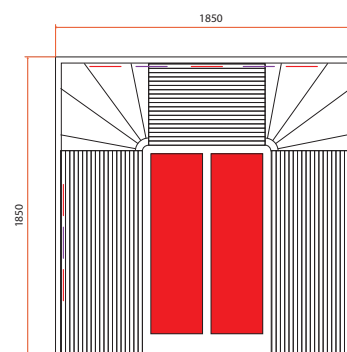

CANOPEE 6

6

7 Dual
Healthy
Quartz
Magnésium

5 Carbone

	CANOPEE 6
Référence	HL-CNP06
Nombre de places	6 places assises
Dimensions	185 x 185 x 190 cm
Émetteurs Dual Healthy	x7
Panneaux carbone	x5
Émetteurs d'ambiance au sol	x2
Puissance totale	4000 W
Structure et boiseries	Épicéa du Canada
Équipements et accessoires	Éclairage intérieur Chromothérapie LED 7 couleurs Audio MP3 bluetooth avec haut-parleur par résonance Purificateur d'air automatique pour assainir l'air Porte magazine, porte boisson, support pour smartphone et support de serviette Porte en verre sécurisée avec poignée bois
Poids	
Garanties	Électrique 2 ans - Boiserie 10 ans