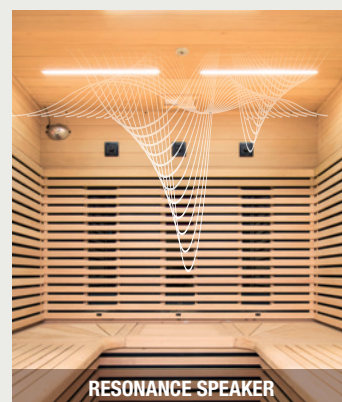

DES ACCESSOIRES POUR VOUS RENDRE LA VIE PLUS FACILE

“ *Le Canopée inclut un ensemble
d'accessoires qui maximise
la détente et le plaisir.* ”

Le purificateur d'air (ozonateur+ionisateur), réel poumon de la cabine de sauna, désinfecte et stérilise à l'ozone les particules d'air et les parois de la cabine en produisant des ions négatifs.

L'ambiance musicale est assurée par un nouveau système audio avant-gardiste à résonance, permettant de diffuser votre musique préférée par USB ou bluetooth sans haut parleur visible, et ce, avec une qualité inégalée.

Pour parfaire l'ergonomie de la cabine, différents supports sont inclus comme un porte boisson, un porte magazine, un support de téléphone ainsi qu'un porte serviette. Ceux-ci sont bien évidemment conçus dans la même essence de bois que celle de la cabine et sont à ajouter si vous le jugez utile.