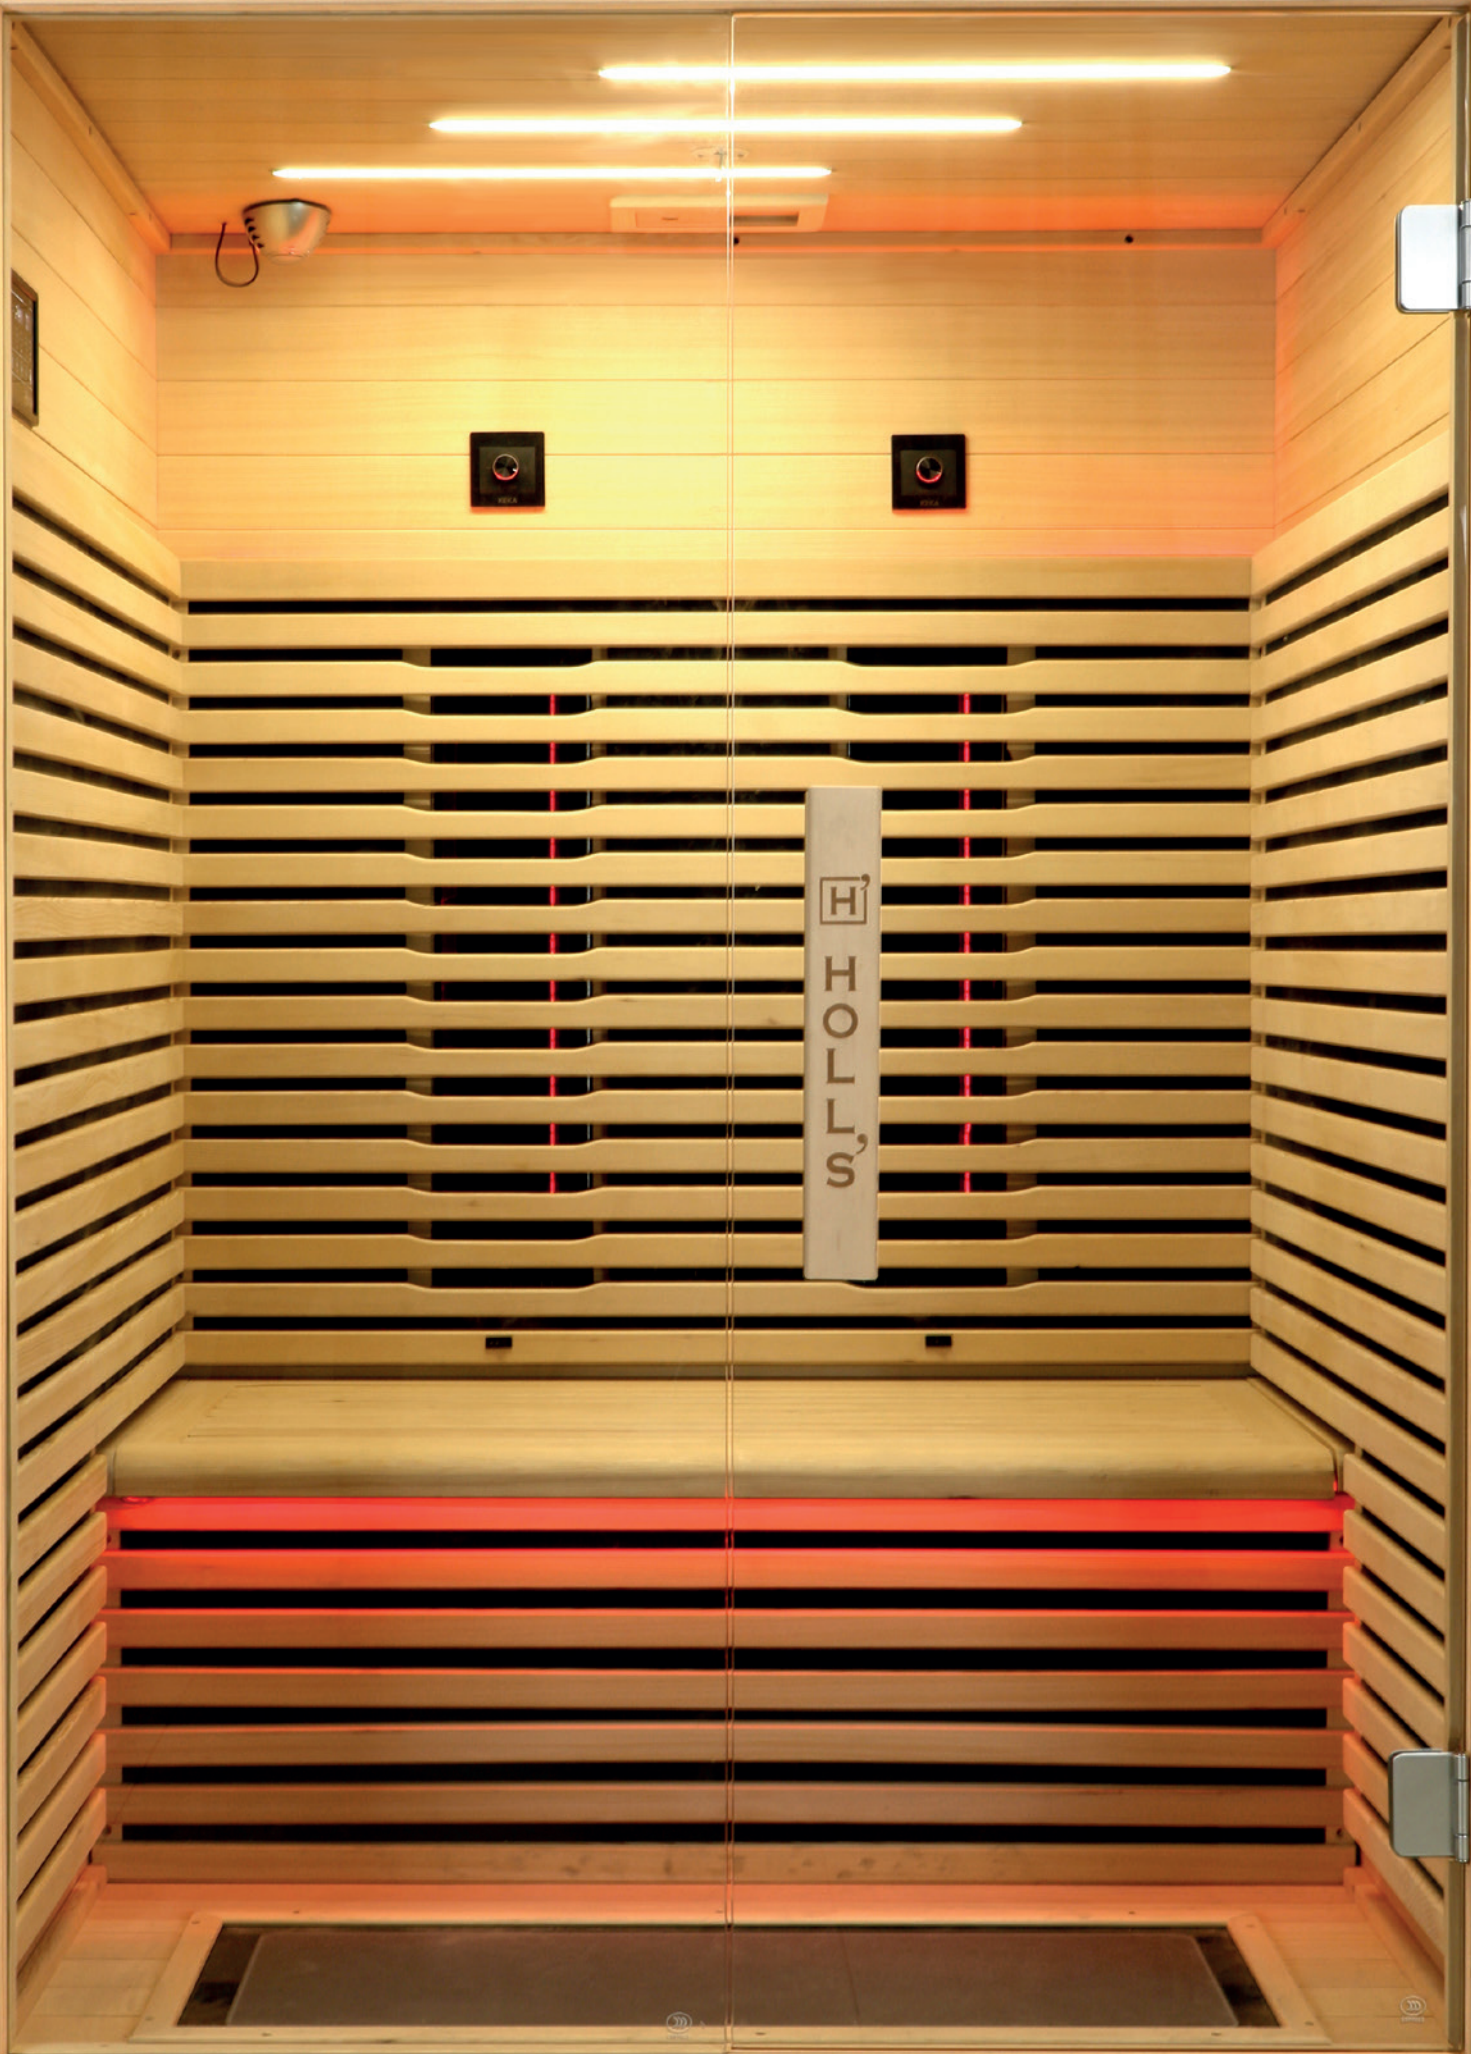

# UN ESPACE OÙ SE CONJUGUENT CONFORT & ERGONOMIE

**À l'intérieur du Canopée, les larges banquettes en bois massif sont sublimes par le jeu de lattes sur l'ensemble des parois de la cabine.**

Une fois votre séance programmée (sur-mesure ou mode «Zen» préprogrammé), vous pourrez en profiter en tout confort grâce à une ergonomie finement étudiée, qui se traduit en une largeur de banc généreuse offrant d'amples espaces à chacun et chacune.

## DES ACCESSOIRES POUR VOUS RENDRE LA VIE PLUS FACILE

“ *Le Canopée inclut un ensemble  
d'accessoires qui maximise  
la détente et le plaisir.* ”

Le purificateur d'air (ozonateur+ionisateur), réel poumon de la cabine de sauna, désinfecte et stérilise à l'ozone les particules d'air et les parois de la cabine en produisant des ions négatifs.

L'ambiance musicale est assurée par un nouveau système audio avant-gardiste à résonance, permettant de diffuser votre musique préférée par USB ou bluetooth sans haut parleur visible, et ce, avec une qualité inégalée.

Pour parfaire l'ergonomie de la cabine, différents supports sont inclus comme un porte boisson, un porte magazine, un support de téléphone ainsi qu'un porte serviette. Ceux-ci sont bien évidemment conçus dans la même essence de bois que celle de la cabine et sont à ajouter si vous le jugez utile.